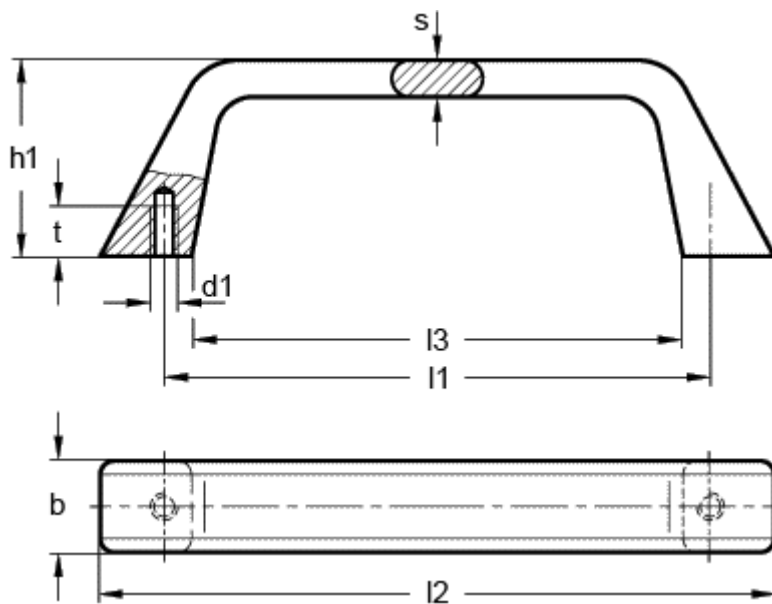

Varenummer: 20197053

Beskrivelse: E+G Bøjlegreb GN 728-120-A-BL

Mål

b = 22.5

d1 = M6

h1 = 43

l1 = 120

l2 = 147

l3 = 108

s = 8

t min = 10